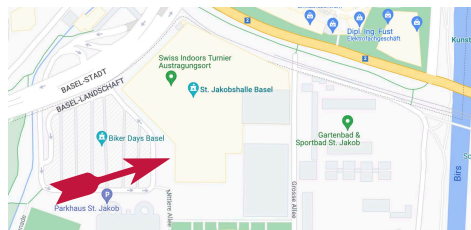

LAGEPLAN HALLEN

SPORTZENTRUM PFAFFENHOLZ, ST. LOUIS

5 Rue Saint-Exupéry, 68300 Saint-Louis, Frankreich

→ Eingang Halle

SPORTHALLE SANDGRUBEN, BASEL

Schorenweg 23, 4058 Basel

→ Eingang Halle

SCHORENHALLE, BASEL

Schorenweg 23, 4058 Basel

→ Eingang Halle

ST. JAKOBSHALLE, HALLE 3, BASEL

St. Jakobs-Strasse 390, 4052 Basel

→ Eingang Halle
(Halle 3 befindet sich im oberen Stock)